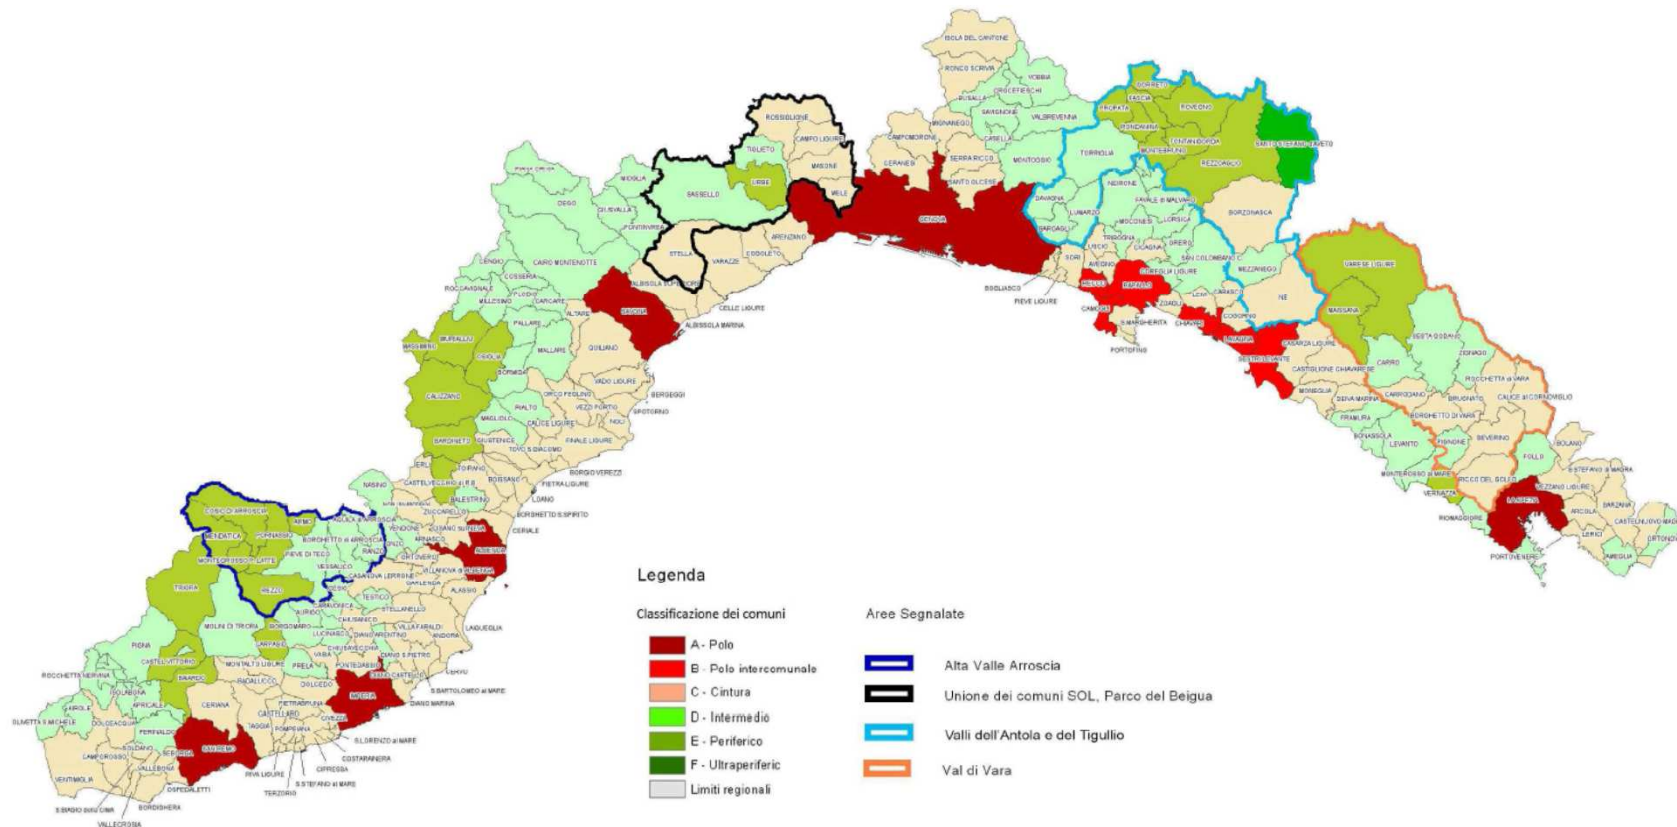

## Il percorso ligure

---

Progetti per un territorio

Sviluppo locale partecipativo

Supporto alla progettazione

---

# Individuazione delle aree

---

- ❖ Classificazione dei comuni elaborata a livello nazionale
- ❖ Vivacità progettuale e coesione

4 aree interne

Alta Valle Arroscia, Unione dei Comuni SOL e Parco del Beigua, Antola Tigullio, Val di Vara

# Aree interne in Liguria

# La Cooperazione Territoriale Europea

---

Alcuni esempi:

- ❖ Programma Italia-Francia Alcotra: Progetto BEST OF
- ❖ Programma Spazio Alpino: Progetto CONSENSO